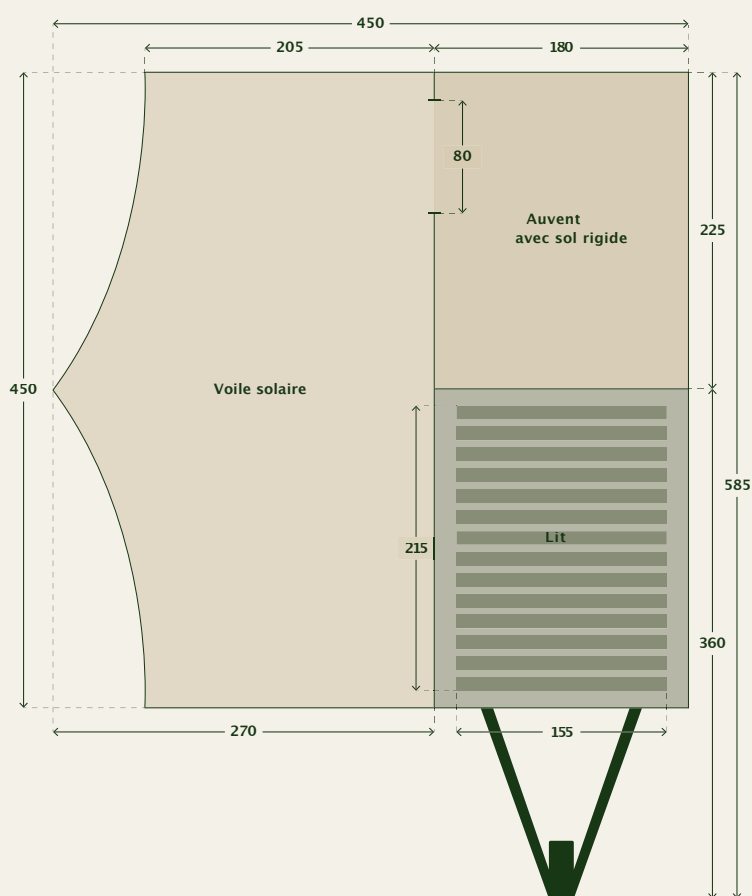

DE SERIE

- Remorque à toit rigide
- Système Membrane Airco
- Système Pack-N-Go
- Voile solaire avec parois latérales
- Châssis avec frein à inertie Al-Ko
- Jantes en aluminium 14"
- Soft-top Extender
- Lit, sommier à lattes pliant avec ressorts à gaz
- Matelas en mousse froide
- Amortisseurs
- 2 vérins
- Sac à sardines
- Escabeau pliable