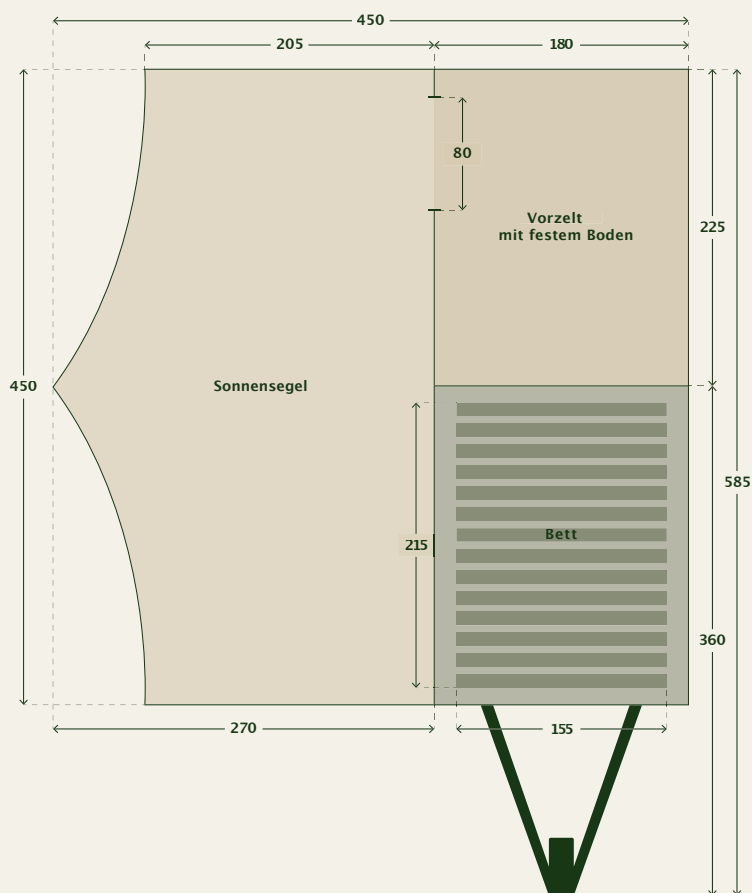

STANDARD

- Hardtop Anhänger
- Membrane Airco System
- Pack-N-Go System
- Sonnensegel mit Seitenwänden
- Auflaufgebremstes AL-KO Fahrwerk
- Leichtmetall-Felgen 14 Zoll
- Soft-top Extender
- Bett, aufklappbares Lattenrostbett mit Gasdruckfedern
- Kaltschaummatratze
- Stoßdämpfer
- 2 Ausdrehstützen
- Tasche mit Zeltheringen
- Klapptritt