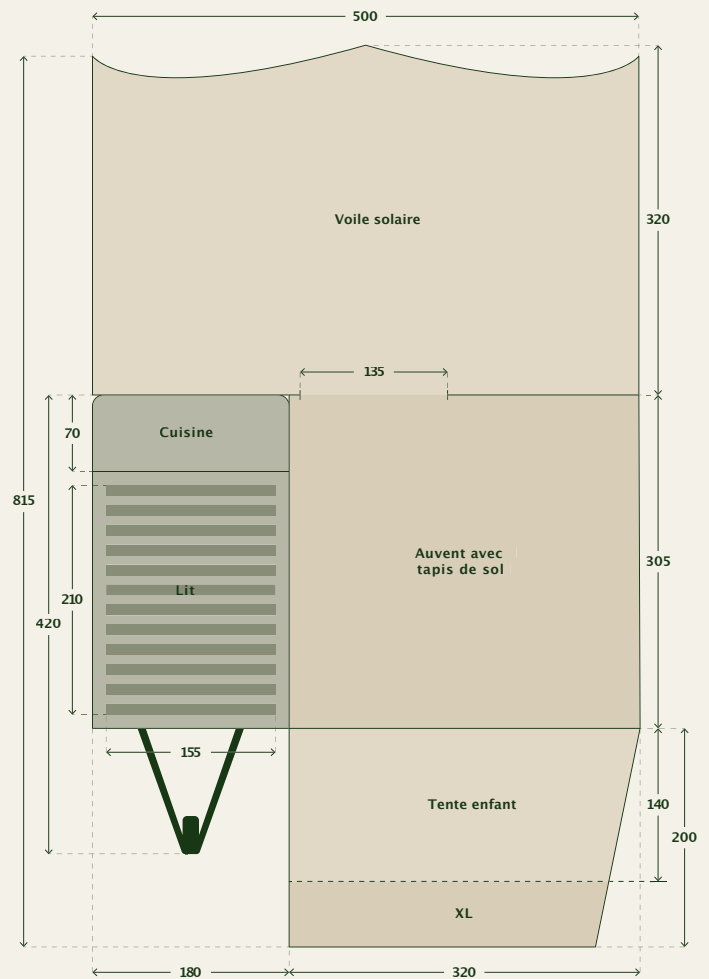

DE SERIE

- Système Wind®Force
- Système Membrane Airco
- Système Pack-N-Go
- Tapis de sol pour l'auvent
- Voile solaire avec parois latérales
- Cuisine luxueuse en bambou
- Réfrigérateur à compresseur, 40 litres 230V
- Boxes de cuisine
- Châssis avec frein à inertie Al-Ko
- Jantes en aluminium 15"
- Soft-top Extender
- Lit, sommier à lattes pliant avec ressorts à gaz
- Matelas en mousse froide
- Amortisseurs
- 4 vérins
- Sac avec sardines
- Enrouleur 25m
- Prise CEE
- Escabeau pliable