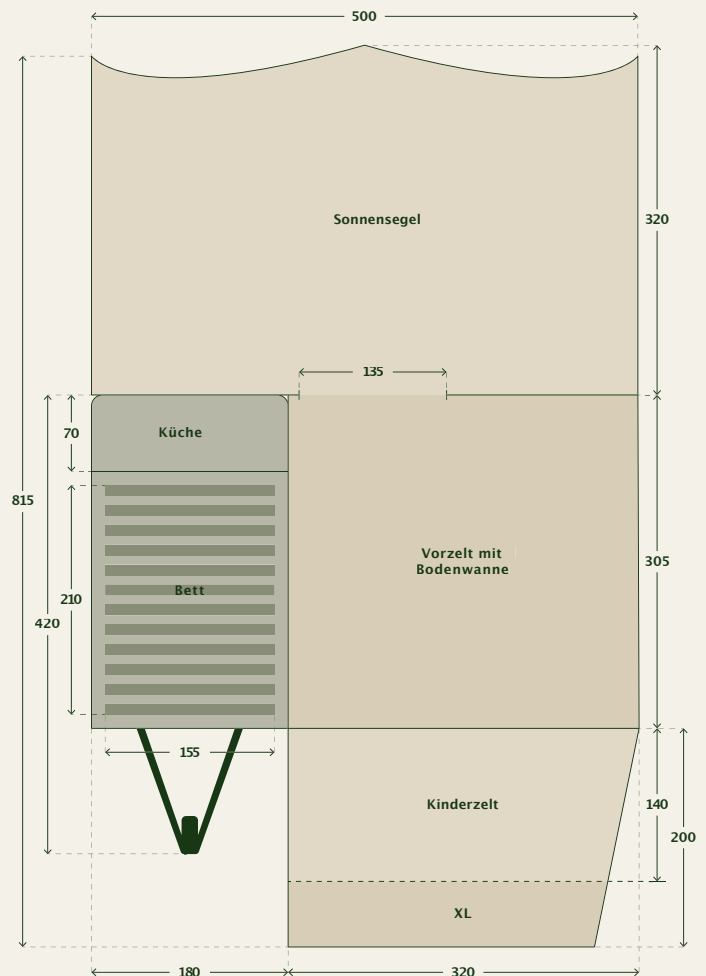

STANDARD

- Wind®Force System
- Membrane AircO System
- Pack-N-Go System
- Bodenplane für Ihr Vorzelt
- Sonnensegel mit Seitenwänden
- Luxuriöse Bambusküche
- Kompressor Kühlschrank, 40 Liter 230V
- Aufbewahrungsdosen für die Küche
- Auflaufgebremstes AL-KO Fahrwerk
- Leichtmetall-Felgen 15 Zoll
- Soft-top Extender
- Bett, aufklappbares Lattenrostbett mit Gasdruckfedern
- Kaltschaummatratze
- Stoßdämpfer
- 4 Ausdrehstützen
- Tasche mit Zeltheringen
- Kabeltrommel 25m
- CEE Stecker
- Klapptritt