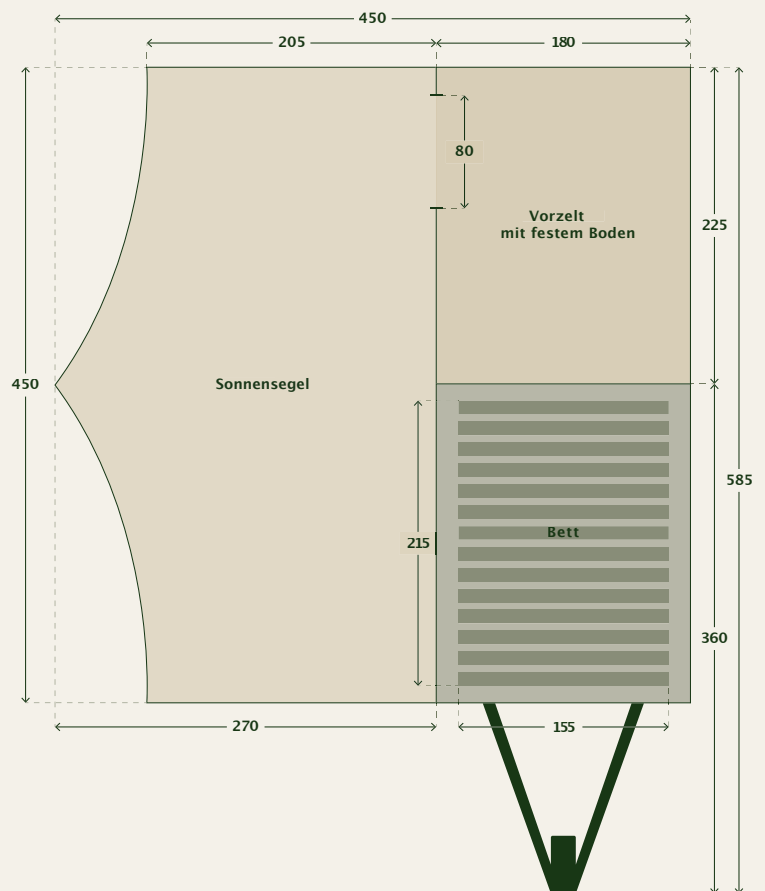

STANDARD

- Hardtop Anhänger
- Membrane Airco System
- Pack-N-Go System
- Sonnensegel mit Seitenwänden
- Auflaufgebremstes AL-KO Fahrwerk
- Leichtmetall-Felgen 14 Zoll
- Soft-top Extender
- Bett, aufklappbares Lattenrostbett mit Gasdruckfedern
- Kaltschaummatratze
- Stoßdämpfer
- 2 Ausdrehstützen
- Tasche mit Zeltheringen
- Klapptritt