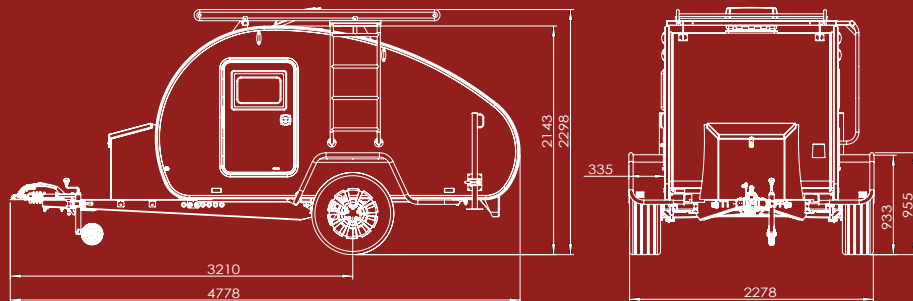

HERO CAMPER SPEZIFIKATIONEN

Höhe	232 cm
Länge	478 cm
Breite	230 cm
Nettogewicht	827 kg
Gesamtgewicht	900 – 1.200 kg
Optionales Gewicht	1.300 kg
Reifen	265/65 R17 Offroad
Frischwassertank	30 Ltr.
Dachfenster	Inklusive
Verschließbar	Ja
Elektrizität	5V/12V/230V (230V nur bei Netzverbindung)
Dachträger	Inklusive
Heizung	Option
Solar	Inklusive
Batteriekapazität	30 Ah Lithium