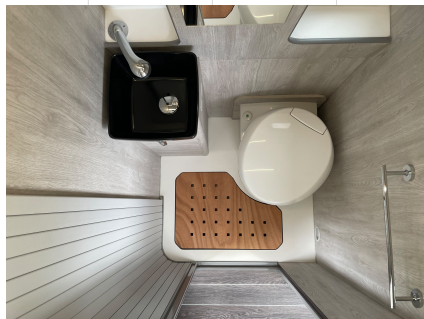

Preisliste Julia Camper		Yellowstone 4x2	Yellowstone 4x4	Sport Club / Big Sur 4x2	Sport Club / Big Sur 4x4
<b>Grundpreis inkl. MwSt</b>	<b>CHF</b>	<b>86 200.-</b>	<b>94 300.-</b>	<b>86 900.-</b>	<b>95 600.-</b>
Name / Datum:					
MAN					
VW					
Garantie 2 Jahre	Incl.				
Garantieverlängerung um 1 Jahr	900.-				
Auflastung auf zul. Gesamtgewicht 4'100 Kg	500.-				
Metallikfarben:					
- Indiumgrau Metallic	1 500.-				
- Reflexsilber Metallic	1 500.-				
- Deep Black Perleffekt	1 500.-				
Sonderfarben:					
- lichtgrau	1 500.-				
Standardfarben:					
- Candy-Weiß Uni	Incl.				
- Leuchtorange Uni	Incl.				
- Kirschrot Uni	Incl.				
Automatikgetriebe 8-Gang DSG	Incl.				
4x4 Antrieb, permanent	Incl.	n/a		n/a	
Differenzialsperre	Incl.	n/a		n/a	
Stahlfelgen mit Bereifung 235/65 R16 C (4 Stk.)	Incl.				
Alternator 230 A	Incl.				
Manuelle unabhängige Dieselpartikelfilter-Regeneration	Incl.				
Keyless Go	Incl.				
LED-Hauptscheinwerfer mit LED-Tagfahrlicht	Incl.				
automatische Abblendlichtaktivierung	Incl.				
Einstiegsstufen-Beleuchtung	Incl.				
Digitale Instrumententafel	Incl.				
Multifunktion-Lederlenkrad beheizt	Incl.				
Klimaautomatik Climatronic	Incl.				
Tempomat	Incl.				
Licht- und Regensensor	Incl.				
Rückfahrkamera	Incl.				
App Connect	Incl.				
Spurhalteassistent	Incl.				
Seitenwindassistent	Incl.				
Müdigkeitserkennung	Incl.				
Notbremsassistent	Incl.				
Berganfahrassistent und Bergabfahrassistent	Incl.				
Verkehrszeichenerkennung	Incl.				
Einparkhilfe vorne und hinten	Incl.				
4 Sitzplätze	Incl.				
Vordersitze dreh- und beheizbar	Incl.				
Airbag Beifahrerseite	Incl.				
Solarpanel: Mono 180 W MTTP	Incl.				
<b>Merkmale und Kapazitäten (Wohnbereich)</b>					
Oberes Bett (140x193 cm), elektrisch verstellbar	Incl.				
Unteres Bett (140x190 cm) herausnehmbar	Incl.				
Toilette / Dusche	Incl.				
Frischwassertank 150 Liter	Incl.				
2-Flamm-Kocher	Incl.				
Kühlschrank: Kompressor 90 Liter	Incl.				
Sanitäres Warmwasser	Incl.				
Standheizung: Truma Combi D4	Incl.				
Insektenschutz an Fenstern und Schiebetür	Incl.				
TV-Vorinstallation	Incl.				
USB-Steckdosen und 220-V-Steckdosen	Incl.				
Isolation innen	Incl.				
<b>Zwischensumme Seite 1</b>	<b>Incl.</b>	<b>86 200.-</b>	<b>94 300.-</b>	<b>86 900.-</b>	<b>95 600.-</b>