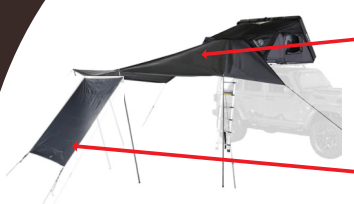

Solette incl. 4 barres
Sonnensegel inkl. 4 Stangen
Dim. / Masse 290/330x470 cm

CHF 499.--

Coupe-vent
Windschutz

CHF 129.--