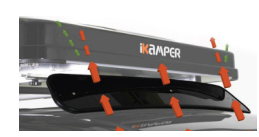

Rangement chaussures  
Schuhschrank

**CHF 109.--**

Rangement extérieur  
Aussenschrank

**CHF 109.--**

Matelas confort autogonflant  
Selbstaufblasende Komfort-  
matratze

**CHF 479.--** Mini  
**CHF 709.--** X-Cover  
**CHF 749.--** Skycamp 3.0