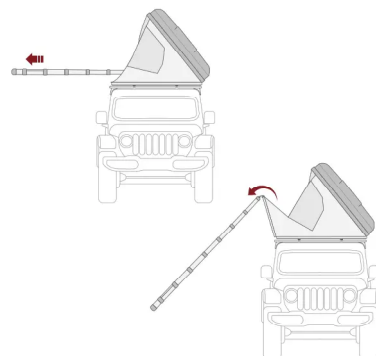

### Skycamp 3.0

**CHF 4'990.--**

**Rocky black** ~~+CHF 400.--~~ **100.--**

Personnes / Personen  
Matériau / Material  
Dim. fermée / Masse geschlossen  
Dim. ouverte / Masse offen  
Dim. matelas / Masse Matratze  
Poids / Gewicht  
Echelle / Leiter  
(pour hauteur véhicule / für Fahrzeughöhe)