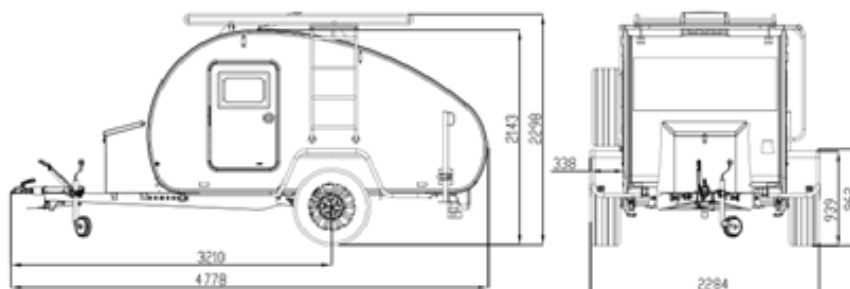

LIVINGSTONE - EQUIPEMENT DE BASE

1. Plan de travail en acier inoxydable avec évier et robinet intégrés
   - Réfrigérateur, 22 L, 12V/230V
   - Lumières LED dans la cuisine
   - Réservoir d'eau propre, 30L
   - Panneau de contrôle soft-touch avec indicateur de batterie et d'eau
   - Store Thule 300 cm
   - Feux arrière LED brevetés HeroCamper
   - Chargement à partir de la voiture
   - Convertisseur : IDDX 12V 30Ah C/DC avec MPPT intégré
   - Panneau solaire flexible de 125W monté/intégré
   - Prises électriques : 5 x 230V, 2 x 12V, 2 x 5V USB
   - Lumières LED à intensité variable
   - Batterie Lithium 12V30Ah
   - Barre de son Bluetooth
   - Support supplémentaire pour le châssis avant
   - Coffre de rangement spacieux/boîte à gaz frontal
   - Essieu tout-terrain avec protection des amortisseurs
   - Roue de secours 17" Ranger montée
   - Jantes en alliage Ranger 17" avec pneus tout-terrain
   - Aile tout-terrain diamantée en aluminium
2. **Couleur: Light Grey**

COLUMBUS

Equipement Livingstone +

- Parois latéral et frontal Thule
- Cabine de douche Hero
- Tente cuisine Hero

Couleurs:

Light Grey
Dark Grey
Hunter Green

ARMSTRONG

Equipement Columbus +

- Chauffage à air diesel avec écran de contrôle
- Lit d'enfant
- Coffre de garde-boue
- Batterie 100 Ah
- Chargeur 12V 40A
- Enceinte MIFA Wildcamping Lantern Bluetooth Speaker

Couleurs:

Light Grey
Dark Grey
Hunter Green

DESIGNED AND ASSEMBLED
IN DENMARK