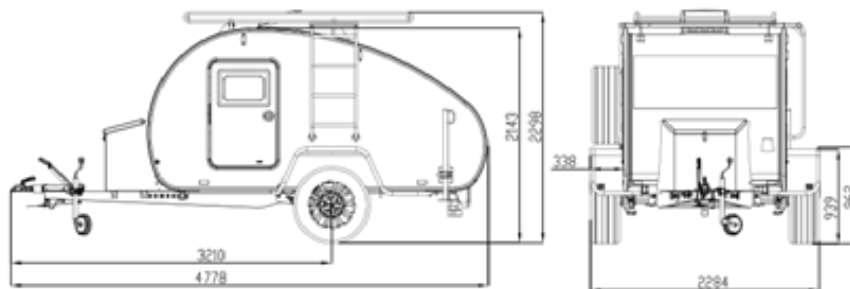

ARMSTRONG

1. **Columbus Ausrüstung +**
2. **Farben:**
   Light Grey
   Dark Grey
   Hunter Green
3. Diesel Luftheizung inkl. Kontrollanzeige
   - Kinderbett
   - Fenderbox Set
   - 100 Ah Batterie
   - 12V40A Ladegerät
   - MIFA Wildcamping Laterne Bluetooth Speaker