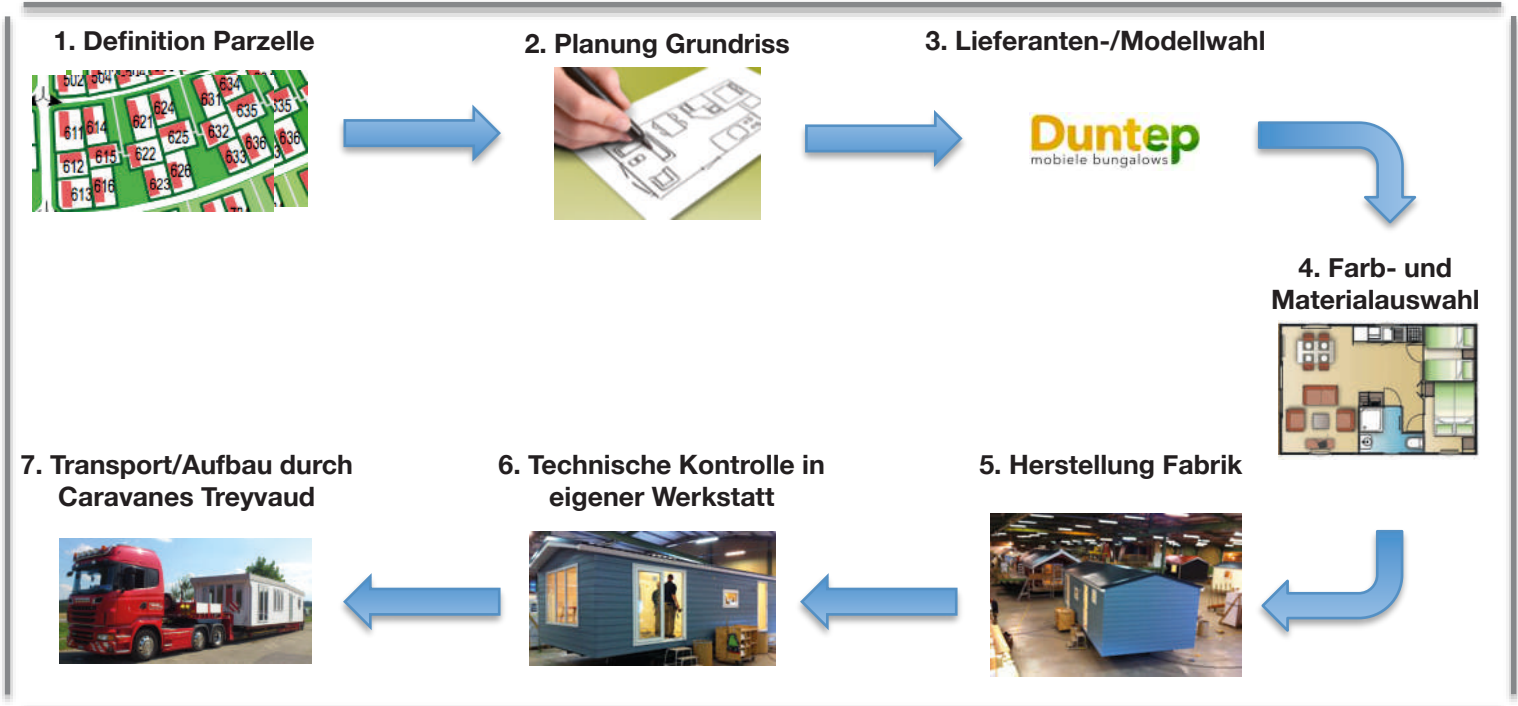

Nasszelle

- Dusche: Grösse, Form
- Waschbecken
- Möblierung
- Handtuchrockner
- Waschmaschine, Trockner
- Gas-Durchlauferhitzer/-Heizkessel

Endgültiger Plan

Von der Planung bis zum Einzug

I Love Camping!

Wir begleiten Sie bei der Realisierung Ihres Projektes vom Anfang bis zur Schlüsselübergabe. Gemeinsam setzen wir Ihre Idee in einen massstabgerechten Plan um und lassen Ihr Mobilhome von Profis herstellen. Sie können alle Basismodelle je nach Budget individuell umgestalten.

Herstellung Ihres Mobilhomes

Das mobile Heim auf Mass wird auf ein Chassis mit Rädern gebaut und ist beweglich. An der Basis besteht das Mobilhome aus einer flexiblen Holzstruktur mit verschiedenen Isolationen je nach Verwendung für Wochenende, Ferien oder winterfest zur ganzjährigen Benutzung.