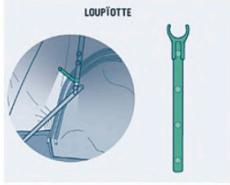

Eclairage

Loupiötte Duö x1

Petit éclairage transportable et clipsable à l'intérieur de la tente... Lire la suite

duo

29,00