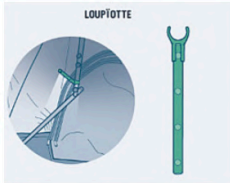

Loupiötte TriUp

Une lampe LED à piles transportable et clipsable à l'intérieur comme... Lire la suite

triup

29,00