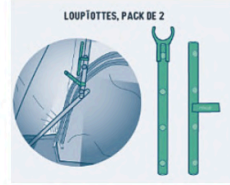

### Loupiötte Duö x1

Petit éclairage transportable et clipsable à l'intérieur de la tente... Lire la suite

duo

29,00