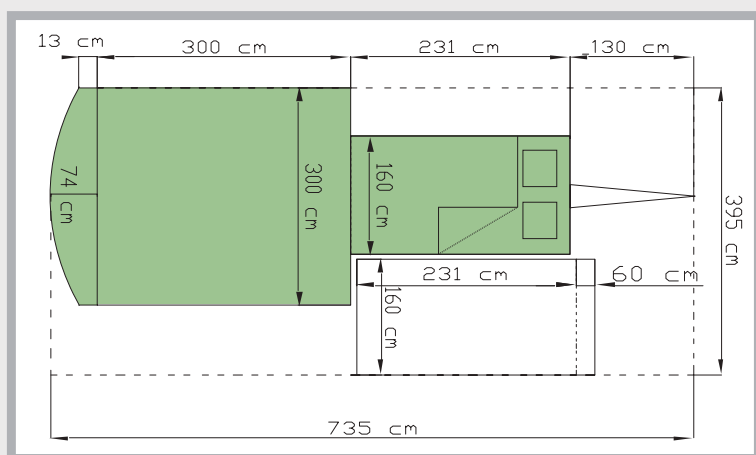

Spezifikationen

Kapazität	Geeignet für 4 bis 6 Personen
System	E2S system (Easy-to-Store), einfach ein zu packen
Abmessungen	Wohnbereich 250cm x 385cm, optionales Sonnendach 200cm x 385cm
Bett	2 geräumige Betten 150cm x 210cm, mit Lattenrost und 8cm dicker Schaumstoffmatratze
Gestänge	Galvanisiertes 28mm Stahlgestänge
Gewebe	Ten Cate 300 g/m2 Stoffgewebe
Chassis	Gebremstes AL-KO Chassis, mit 4 starken Standfüßen
Bereifung	13 Zoll Stahlfelgen mit Ersatzrad
Farben	Braun / Anthrazit
Gewicht	Eigengewicht 415 Kg, zulässiges Gesamtgewicht 750 Kg

Spezifikationen

Kapazität	Geeignet für 2 bis 4 Personen
System	E2S system (Easy-to-Store), einfach ein zu packen
Abmessungen	Wohnbereich 220cm x 290/360cm, Serienmäßig mit Sonnendach (120cm)
Bett	Geräumiges Bett 150cm x 210cm, mit Lattenrost und 8cm dicker Schaumstoffmatratze
Gestänge	Galvanisiertes 28mm Stahlgestänge
Gewebe	Ten Cate 300 g/m ² Stoffgewebe
Chassis	Gebremstes AL-KO Chassis, mit 4 starken Standfüßen
Bereifung	13 Zoll Stahlfelgen mit Ersatzrad
Farben	4 Blautöne
Gewicht	Eigengewicht 340 Kg, zulässiges Gesamtgewicht 750 Kg

Spezifikationen

Kapazität	Geeignet für 2 bis 6 Personen
System	E2S system (Easy-to-Store), einfach ein zu packen
Abmessungen	Wohnbereich 300cm x 300cm, Serienmäßig mit Sonnendach (74cm)
Bett	Geräumiges Bett 150cm x 210cm, mit Lattenrost und 8cm dicker Schaumstoffmatratze
Gestänge	Hybrid-AIR/ALU
Gewebe	Ten Cate 300 g/m2 Stoffgewebe
Chassis	Gebremstes AL-KO Chassis, mit 4 starken Standfüßen
Bereifung	13 Zoll Stahlfelgen mit Ersatzrad
Farben	Beige-grün / Grün
Gewicht	Eigengewicht 350 Kg, zulässiges Gesamtgewicht 750 Kg