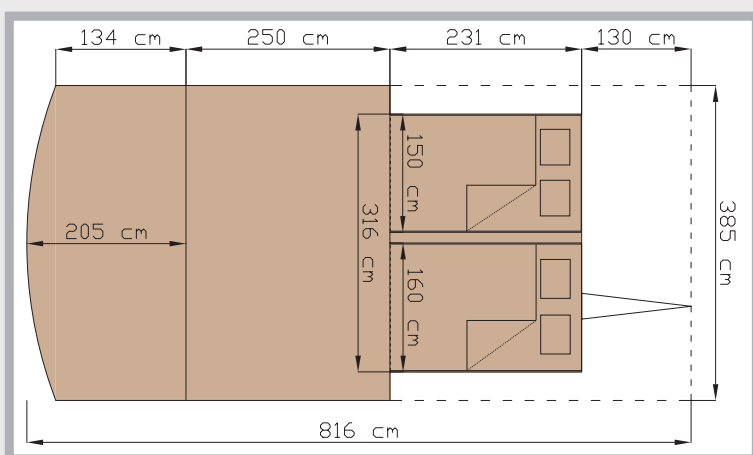

Spezifikationen

Kapazität	Geeignet für 4 bis 6 Personen
System	E2S system (Easy-to-Store), einfach ein zu packen
Abmessungen	Wohnbereich 250cm x 385cm, optionales Sonnendach 200cm x 385cm
Bett	2 geräumige Betten 150cm x 210cm, mit Lattenrost und 8cm dicker Schaumstoffmatratze
Gestänge	Galvanisiertes 28mm Stahlgestänge
Gewebe	Ten Cate 300 g/m2 Stoffgewebe
Chassis	Gebremstes AL-KO Chassis, mit 4 starken Standfüßen
Bereifung	13 Zoll Stahlfelgen mit Ersatzrad
Farben	Braun / Anthrazit
Gewicht	Eigengewicht 415 Kg, zulässiges Gesamtgewicht 750 Kg

Spezifikationen

Kapazität	Geeignet für 2 bis 4 Personen
System	E2S system (Easy-to-Store), einfach ein zu packen
Abmessungen	Wohnbereich 220cm x 290/360cm, Serienmäßig mit Sonnendach (120cm)
Bett	Geräumiges Bett 150cm x 210cm, mit Lattenrost und 8cm dicker Schaumstoffmatratze
Gestänge	Galvanisiertes 28mm Stahlgestänge
Gewebe	Ten Cate 300 g/m ² Stoffgewebe
Chassis	Gebremstes AL-KO Chassis, mit 4 starken Standfüßen
Bereifung	13 Zoll Stahlfelgen mit Ersatzrad
Farben	4 Blautöne
Gewicht	Eigengewicht 340 Kg, zulässiges Gesamtgewicht 750 Kg

Spezifikationen

Kapazität	Geeignet für 2 bis 6 Personen
System	E2S system (Easy-to-Store), einfach ein zu packen
Abmessungen	Wohnbereich 300cm x 300cm, Serienmäßig mit Sonnendach (74cm)
Bett	Geräumiges Bett 150cm x 210cm, mit Lattenrost und 8cm dicker Schaumstoffmatratze
Gestänge	Hybrid-AIR/ALU
Gewebe	Ten Cate 300 g/m2 Stoffgewebe
Chassis	Gebremstes AL-KO Chassis, mit 4 starken Standfüßen
Bereifung	13 Zoll Stahlfelgen mit Ersatzrad
Farben	Beige-grün / Grün
Gewicht	Eigengewicht 350 Kg, zulässiges Gesamtgewicht 750 Kg