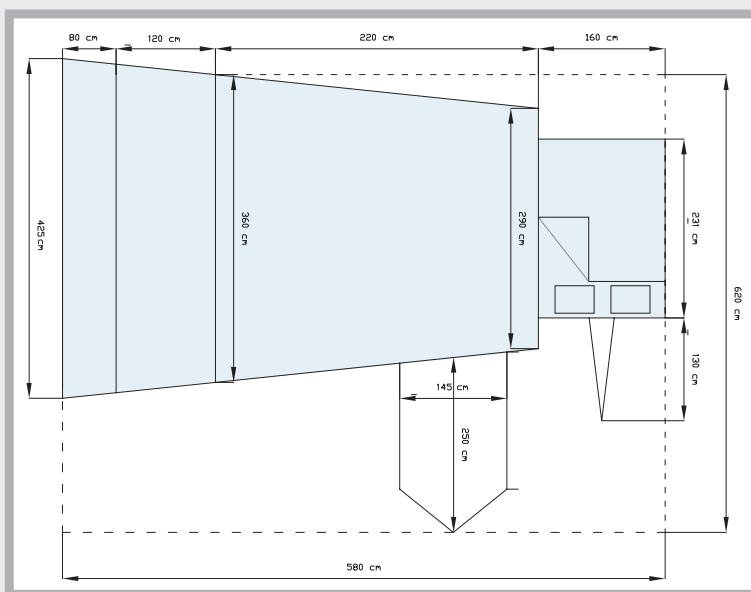

Spezifikationen

Kapazität	Geeignet für 4 bis 6 Personen
System	E2S system (Easy-to-Store), einfach ein zu packen
Abmessungen	Wohnbereich 250cm x 385cm, optionales Sonnendach 200cm x 385cm
Bett	2 geräumige Betten 150cm x 210cm, mit Lattenrost und 8cm dicker Schaumstoffmatratze
Gestänge	Galvanisiertes 28mm Stahlgestänge
Gewebe	Ten Cate 300 g/m2 Stoffgewebe
Chassis	Gebremstes AL-KO Chassis, mit 4 starken Standfüßen
Bereifung	13 Zoll Stahlfelgen mit Ersatzrad
Farben	Braun / Anthrazit
Gewicht	Eigengewicht 415 Kg, zulässiges Gesamtgewicht 750 Kg

Spezifikationen

Kapazität	Geeignet für 2 bis 4 Personen
System	E2S system (Easy-to-Store), einfach ein zu packen
Abmessungen	Wohnbereich 220cm x 290/360cm, Serienmäßig mit Sonnendach (120cm)
Bett	Geräumiges Bett 150cm x 210cm, mit Lattenrost und 8cm dicker Schaumstoffmatratze
Gestänge	Galvanisiertes 28mm Stahlgestänge
Gewebe	Ten Cate 300 g/m ² Stoffgewebe
Chassis	Gebremstes AL-KO Chassis, mit 4 starken Standfüßen
Bereifung	13 Zoll Stahlfelgen mit Ersatzrad
Farben	4 Blautöne
Gewicht	Eigengewicht 340 Kg, zulässiges Gesamtgewicht 750 Kg

Spezifikationen

Kapazität	Geeignet für 2 bis 6 Personen
System	E2S system (Easy-to-Store), einfach ein zu packen
Abmessungen	Wohnbereich 300cm x 300cm, Serienmäßig mit Sonnendach (74cm)
Bett	Geräumiges Bett 150cm x 210cm, mit Lattenrost und 8cm dicker Schaumstoffmatratze
Gestänge	Hybrid-AIR/ALU
Gewebe	Ten Cate 300 g/m2 Stoffgewebe
Chassis	Gebremstes AL-KO Chassis, mit 4 starken Standfüßen
Bereifung	13 Zoll Stahlfelgen mit Ersatzrad
Farben	Beige-grün / Grün
Gewicht	Eigengewicht 350 Kg, zulässiges Gesamtgewicht 750 Kg