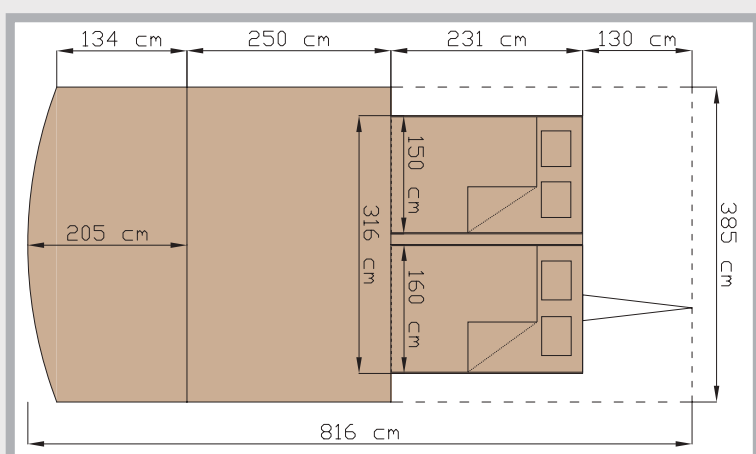

Spécification

Capacité	Convient pour 4 à 6 personnes
Système	Système E2S (Easy-to-Store), facile à ranger
Dimensions	Espace de vie 250cm x 385cm, toit solaire en option 200cm x 385cm
Lit	2 lits spacieux 150cm x 210cm, avec sommier à lattes et matelas en mousse de 8cm d'épaisseur
Barres	Barres en acier galvanisé de 28mm
Tissus	Tissu Ten Cate 300g/m2
Châssis	Châssis AL-KO freiné, avec 4 pieds solides
Pneu	Jantes en acier de 13 pouces avec roue de secours
Couleur	Brun / Anthracite
Poids	Poids à vide 415 kg, poids total admissible 750 kg

Spécification

Capacité	Convient pour 2 à 4 personnes
Système	Système E2S (Easy-to-Store), facile à ranger
Dimensions	Espace de vie 220cm x 290/360cm, toit solaire (120cm) en standard
Lit	Lit spacieux 150cm x 210cm, avec sommier à lattes et matelas en mousse 8cm d'épaisseur
Barres	Barres en acier galvanisé de 28cm
Tissu	Tissu Ten Cate 300 g/m ²
Châssis	Châssis AL-KO freiné, avec 4 pieds solides
Pneu	Jantes en acier de 13 pouces, avec roue de secours
Couleur	4 tons de bleu
Poids	Poids à vide 340 Kg, poids total admissible 750 Kg

Spécification

Capacité	Convient pour 2 à 6 personnes
Système	Système E2S (Easy-to-store), facile à ranger
Dimensions	Espace de vie 300cm x 300cm, toit solaire (74cm) en standard
Lit	Lit spacieux 150cm x 210cm, avec sommier à lattes et matelas en mousse 8cm d'épaisseur
Barres	Hybrid-AIR/ALU
Tissus	Tissu Ten Cate 300 g/m2
Châssis	Châssis AL-KO freiné, avec 4 pieds solides
Pneu	Jantes en acier de 13 pouces, avec roue de secours
Couleur	Beige-vert / Vert
Poids	Poids à vide 350 Kg, Poids total admissible 750 Kg