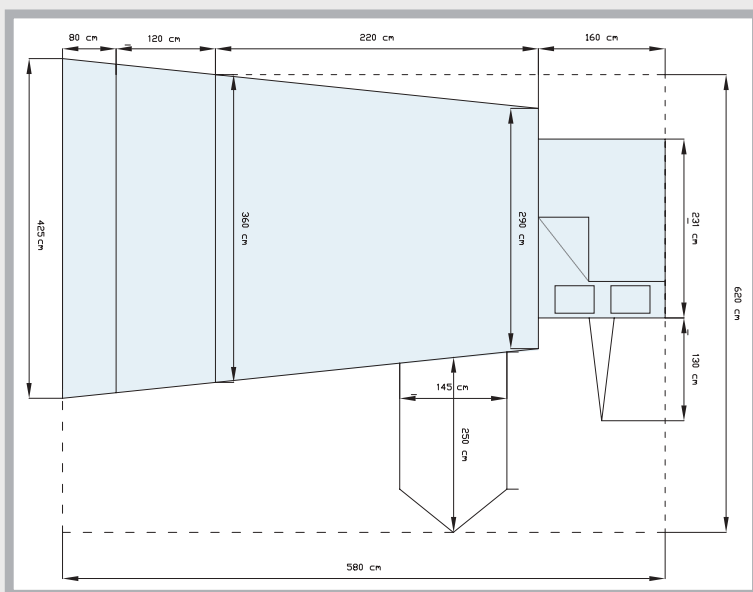

Spécification

Capacité	Convient pour 4 à 6 personnes
Système	Système E2S (Easy-to-Store), facile à ranger
Dimensions	Espace de vie 250cm x 385cm, toit solaire en option 200cm x 385cm
Lit	2 lits spacieux 150cm x 210cm, avec sommier à lattes et matelas en mousse de 8cm d'épaisseur
Barres	Barres en acier galvanisé de 28mm
Tissus	Tissu Ten Cate 300g/m2
Châssis	Châssis AL-KO freiné, avec 4 pieds solides
Pneu	Jantes en acier de 13 pouces avec roue de secours
Couleur	Brun / Anthracite
Poids	Poids à vide 415 kg, poids total admissible 750 kg

Spécification

Capacité	Convient pour 2 à 4 personnes
Système	Système E2S (Easy-to-Store), facile à ranger
Dimensions	Espace de vie 220cm x 290/360cm, toit solaire (120cm) en standard
Lit	Lit spacieux 150cm x 210cm, avec sommier à lattes et matelas en mousse 8cm d'épaisseur
Barres	Barres en acier galvanisé de 28cm
Tissu	Tissu Ten Cate 300 g/m ²
Châssis	Châssis AL-KO freiné, avec 4 pieds solides
Pneu	Jantes en acier de 13 pouces, avec roue de secours
Couleur	4 tons de bleu
Poids	Poids à vide 340 Kg, poids total admissible 750 Kg

Spécification

Capacité	Convient pour 2 à 6 personnes
Système	Système E2S (Easy-to-store), facile à ranger
Dimensions	Espace de vie 300cm x 300cm, toit solaire (74cm) en standard
Lit	Lit spacieux 150cm x 210cm, avec sommier à lattes et matelas en mousse 8cm d'épaisseur
Barres	Hybrid-AIR/ALU
Tissus	Tissu Ten Cate 300 g/m2
Châssis	Châssis AL-KO freiné, avec 4 pieds solides
Pneu	Jantes en acier de 13 pouces, avec roue de secours
Couleur	Beige-vert / Vert
Poids	Poids à vide 350 Kg, Poids total admissible 750 Kg