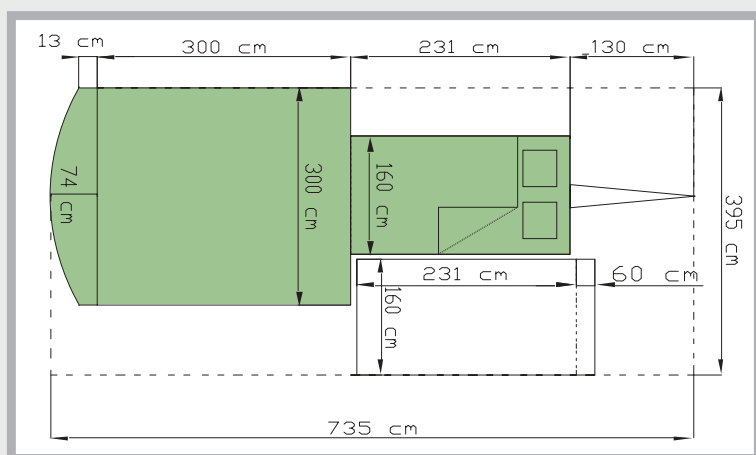

Spécification

Capacité	Convient pour 4 à 6 personnes
Système	Système E2S (Easy-to-Store), facile à ranger
Dimensions	Espace de vie 250cm x 385cm, toit solaire en option 200cm x 385cm
Lit	2 lits spacieux 150cm x 210cm, avec sommier à lattes et matelas en mousse de 8cm d'épaisseur
Barres	Barres en acier galvanisé de 28mm
Tissus	Tissu Ten Cate 300g/m2
Châssis	Châssis AL-KO freiné, avec 4 pieds solides
Pneu	Jantes en acier de 13 pouces avec roue de secours
Couleur	Brun / Anthracite
Poids	Poids à vide 415 kg, poids total admissible 750 kg

Spécification

Capacité	Convient pour 2 à 4 personnes
Système	Système E2S (Easy-to-Store), facile à ranger
Dimensions	Espace de vie 220cm x 290/360cm, toit solaire (120cm) en standard
Lit	Lit spacieux 150cm x 210cm, avec sommier à lattes et matelas en mousse 8cm d'épaisseur
Barres	Barres en acier galvanisé de 28cm
Tissu	Tissu Ten Cate 300 g/m ²
Châssis	Châssis AL-KO freiné, avec 4 pieds solides
Pneu	Jantes en acier de 13 pouces, avec roue de secours
Couleur	4 tons de bleu
Poids	Poids à vide 340 Kg, poids total admissible 750 Kg

Spécification

Capacité	Convient pour 2 à 6 personnes
Système	Système E2S (Easy-to-store), facile à ranger
Dimensions	Espace de vie 300cm x 300cm, toit solaire (74cm) en standard
Lit	Lit spacieux 150cm x 210cm, avec sommier à lattes et matelas en mousse 8cm d'épaisseur
Barres	Hybrid-AIR/ALU
Tissus	Tissu Ten Cate 300 g/m2
Châssis	Châssis AL-KO freiné, avec 4 pieds solides
Pneu	Jantes en acier de 13 pouces, avec roue de secours
Couleur	Beige-vert / Vert
Poids	Poids à vide 350 Kg, Poids total admissible 750 Kg